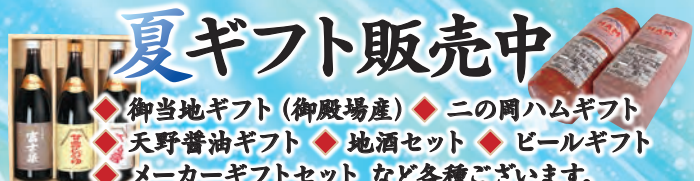

6/24金

店頭屋台コーナー

伊東市より来店!  
田中屋製麺所

※天候等により出店できない場合  
もございます。

伊東産のアジ、サバ節のけずり節使用  
伊東温泉焼きそば販売!!

14:30頃まで

旨さの秘密は自家製麺。  
細麺なのに  
しっかり食感!

長男メバ大盛

三男  
大盛

次男  
超大盛

細マッチョ麺's 3兄弟

ボリューム満点  
お手頃価格!!

※生鮮品は、天候不順により産地変更、または入荷できない場合がございます。※各特売・イベントは、事情により内容を変更する場合がございます。※写真やイラストはイメージです。

JAふじ伊豆農産物直売所 9:00~18:00 営業

ファーマーズ御殿場

《水曜定休》 御殿場市くみ沢5 ☎0550-81-1831

JAカードでお買物をしていただくと **5%OFF!**

JAカードご利用代金請求時に割引されます。

夏ギフト販売中

◆御当地ギフト(御殿場産) ◆ニの岡ハムギフト  
◆天野醤油ギフト ◆地酒セット ◆ビールギフト  
◆メーカーギフトセット など各種ございます。

ファーマーズならではの贈り物、大切なあの方へどうぞ。

感染症対策 実施しております。安心してご来店ください。

《お客様へ》ご協力お願いいたします。